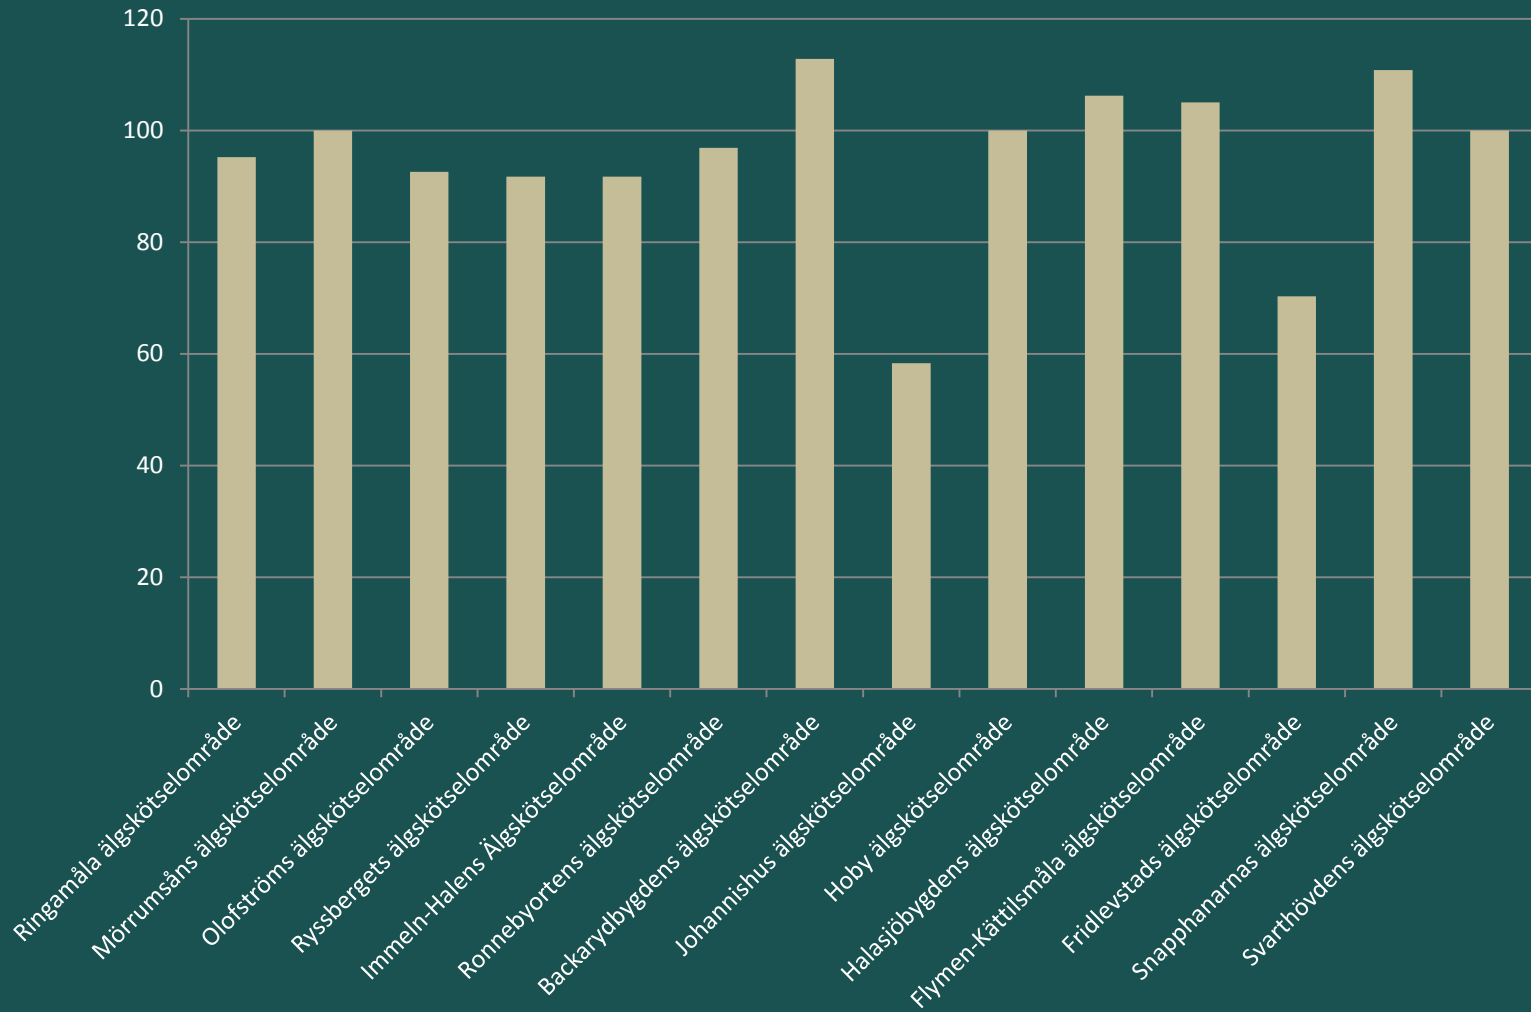

BLEKINGE

Älgjakten 2013/2014

Resultat

Svenska Jägareförbundet

INRAPPORTERADE ÄLGAR I BLEKINGE 2013

System	Fällda älgar (st)						Med vikt		Med ålder	
	Tjur	Ko/kviga	Tjurkalv	Kvigkalv	Totalt	%	st	%	st	%
Viltdata	69	70	87	76	302	61.1	281	93.0	218	72.2
Älgdata	41	28	62	61	192	38,9	140	72.9	126	65.6
Totalt	110	98	149	137	494	100.0	421	85.2	344	69.6

ÄFO AVSKJUTNING

TOTALT

ÄFO AVSKJUTNING

LICENSOMRÅDEN OCH OREG. MARK

ÄFO NYTTJANDEGRAD %

ÄFO AVSKJUTNING

ÄFO	Tjurandel i avskjutningen (%)	Kalvandel i avskjutningen (%)
Väst	53	52
Mitt	51	56
Öst	55	62
Totalt	53	58

TJURANDEL I ÄLGOBS JÄMFÖRT MED AVSKJUTNING

ÄSO AVSKJUTNING / 1000 HA

ÄSO NYTTJANDEGRAD %

ÄSO ÄLGOBS MANTIMMAR

SLAKTVIKT