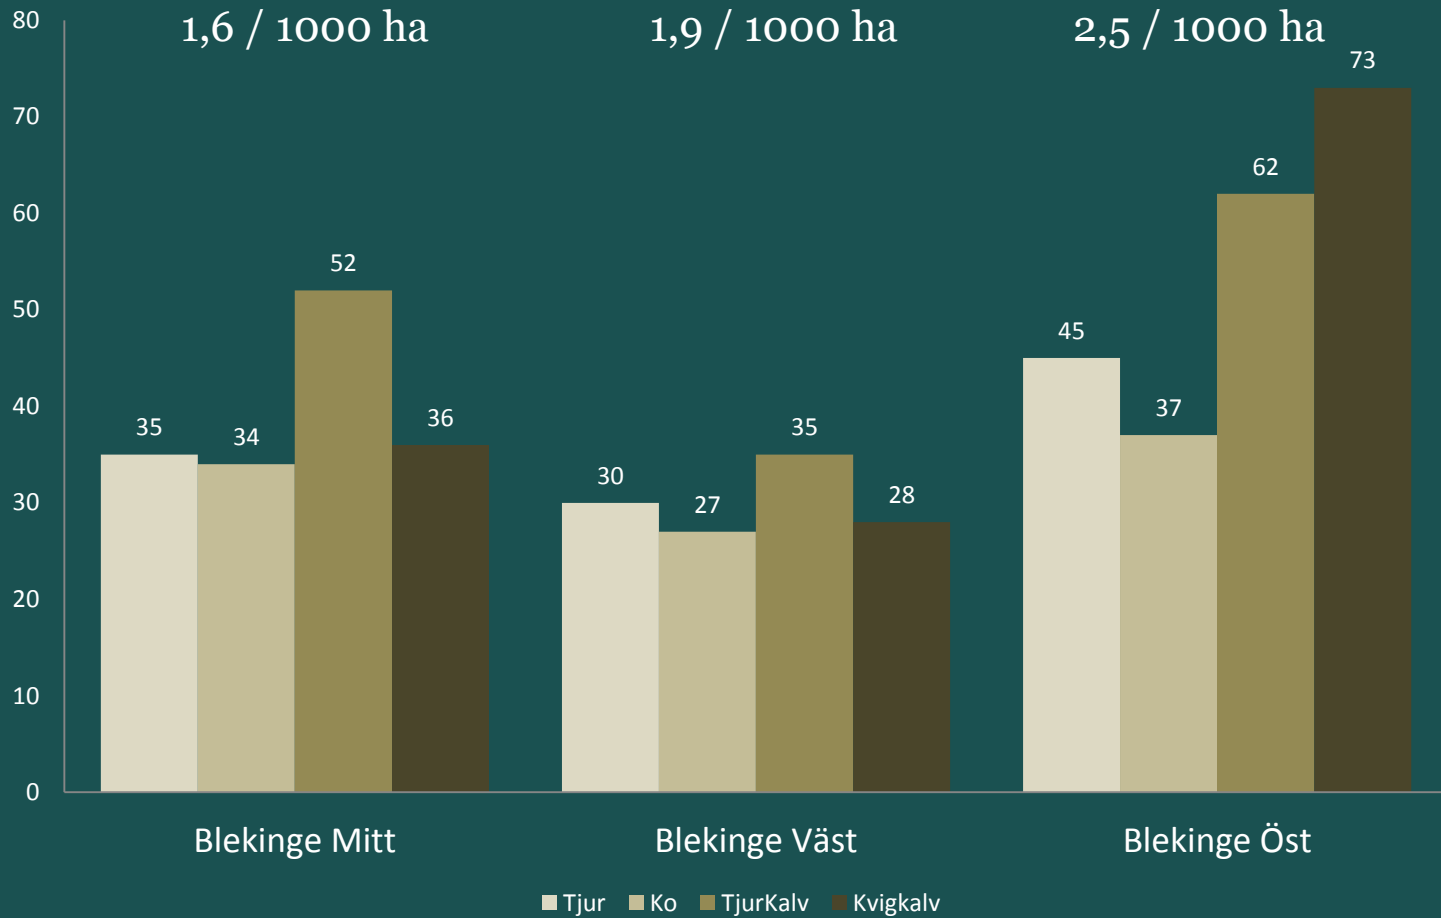

BLEKINGE

Älgjakten 2013/2014

Resultat

Svenska Jägareförbundet

INRAPPORTERADE ÄLGAR I BLEKINGE 2013

System	Fällda älgar (st)						Med vikt		Med ålder	
	Tjur	Ko/kviga	Tjurkalv	Kvigkalv	Totalt	%	st	%	st	%
Viltdata	69	70	87	76	302	61.1	281	93.0	218	72.2
Älgdata	41	28	62	61	192	38,9	140	72.9	126	65.6
Totalt	110	98	149	137	494	100.0	421	85.2	344	69.6

ÄFO AVSKJUTNING

TOTALT

ÄFO AVSKJUTNING

LICENSOMRÅDEN OCH OREG. MARK

ÄFO NYTTJANDEGRAD %

ÄFO AVSKJUTNING

ÄFO	Tjurandel i avskjutningen (%)	Kalvandel i avskjutningen (%)
Väst	53	52
Mitt	51	56
Öst	55	62
Totalt	53	58

TJURANDEL I ÄLGOBS JÄMFÖRT MED AVSKJUTNING

ÄSO AVSKJUTNING / 1000 HA

ÄSO NYTTJANDEGRAD %

ÄSO ÄLGOBS MANTIMMAR

SLAKTVIKT